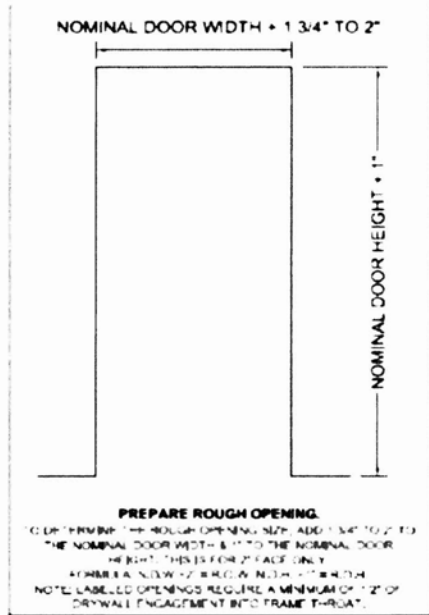

## DRYWALL FRAMES

### SPECS

**Drywall KD Hollow Metal Frame**  
Nominal Door Width Plus 1 3/4" - 2"  
Nominal Door Height Plus 1"